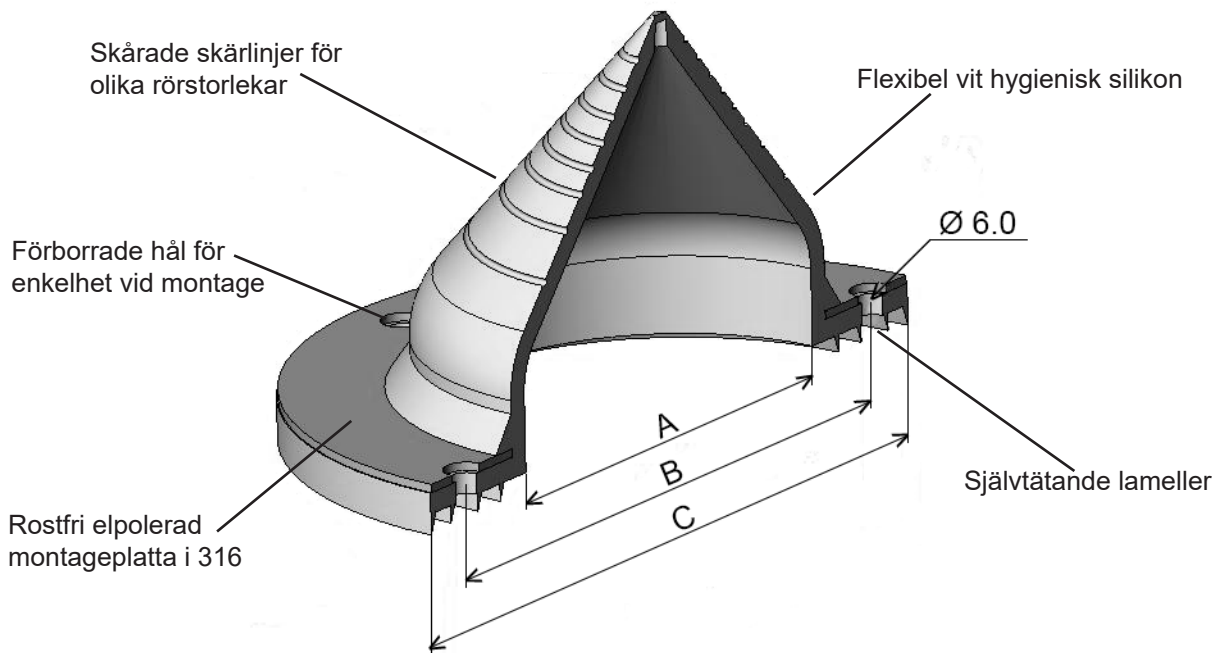

## PIPETITE® HYGIENISK RÖRTÄTNING

Pipetite är det senaste inom tätningsteknologin för tätning vid vägg-, tak- och golvgenomföringar där hygienkraven är höga. Pipetite är självtätande och är 100% tät vad gäller fukt och smuts. Tätheten uppnås med hjälp av ett unikt system, vilket helt eliminerar behovet av tätningsmassor.

Pipetite är mycket flexibel och lämpar sig väl för tätning av installationer där vibrationer och temperaturskillnader förekommer.

Pipetite är framställt i ett hygieniskt silikongummi som kan levereras med certifikat och de förborrade hålen i montageplattan bidrar till att göra installationen snabb och enkel.

Pipetite finns i fem olika storlekar som kan anpassas till de flesta rördimensioner, allt beroende på rörets dimension och hål i vägg, tak eller golv.

### **Pipetite standardutförande:**

- Självtätande, ingen tätningsmassa krävs
- Flexibel och vibrationstålig
- Temperaturtålig, klarar temperaturer upp till +260°C
- Framställd i hygienisk vit silikon med elpolerad montageplatta i AISI 316
- Klarar de flesta på marknaden förekommande rengöringsmedlen
- Förborrade hål för snabb och enkel installation
- Finns i fem storlekar för rör 4-180mm
- Finns i flera olika modeller, bl.a för eftermontage och panelmontage.