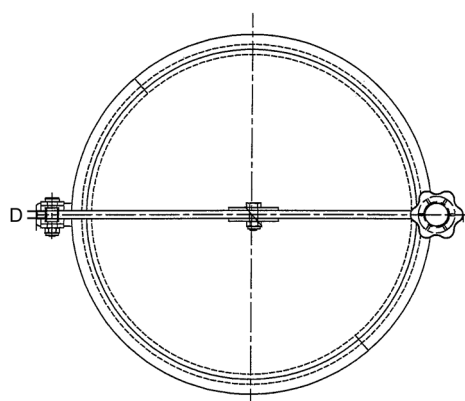

Manlucka D8

2026-01-08

- Hygieniskt utförande
- Tillverkas som standard i syrafast stål 316.
- Finns i dimensioner: 200 / 300 / 420 / 460 / 500 / 600 mm.
- Arbetstryck: -0.5 bar till +0.2 bar.
- Handratt: Nylon
- Standard packning: EPDM
- Standardutförande på lucka och sarg: polerad.

A	B	C	D	E	Vikt kg	Artikelnummer
200	320	2.5	30×8	2.0	3.6	3210-D8-200S
300	425	2.5	30×8	2.0	5.4	3210-D8-300S
420	560	2.5	40×10	2.5	10.0	3210-D8-420S
460	605	2.5	40×10	2.5	10.8	3210-D8-460S
500	640	2.5	40×10	2.5	12.4	3210-D8-500S
600	740	2.5	40×10	2.5	13.6	3210-D8-600S