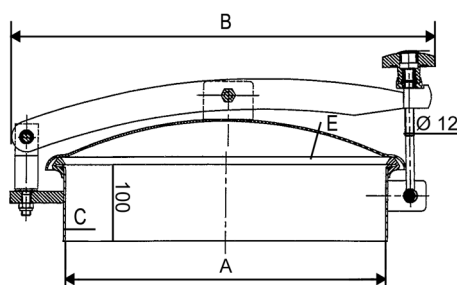

Manlucka D8

2026-01-08

- Hygieniskt utförande
- Tillverkas som standard i syrafast stål 316.
- Finns i dimensioner: 200 / 300 / 420 / 460 / 500 / 600 mm.
- Arbetstryck: -0.5 bar till +0.2 bar.
- Handratt: Nylon
- Standard packning: EPDM
- Standardutförande på lucka och sarg: polerad.

A	B	C	D	E	Vikt kg	Artikelnummer
200	320	2.5	30×8	2.0	3.6	3210-D8-200S
300	425	2.5	30×8	2.0	5.4	3210-D8-300S
420	560	2.5	40×10	2.5	10.0	3210-D8-420S
460	605	2.5	40×10	2.5	10.8	3210-D8-460S
500	640	2.5	40×10	2.5	12.4	3210-D8-500S
600	740	2.5	40×10	2.5	13.6	3210-D8-600S